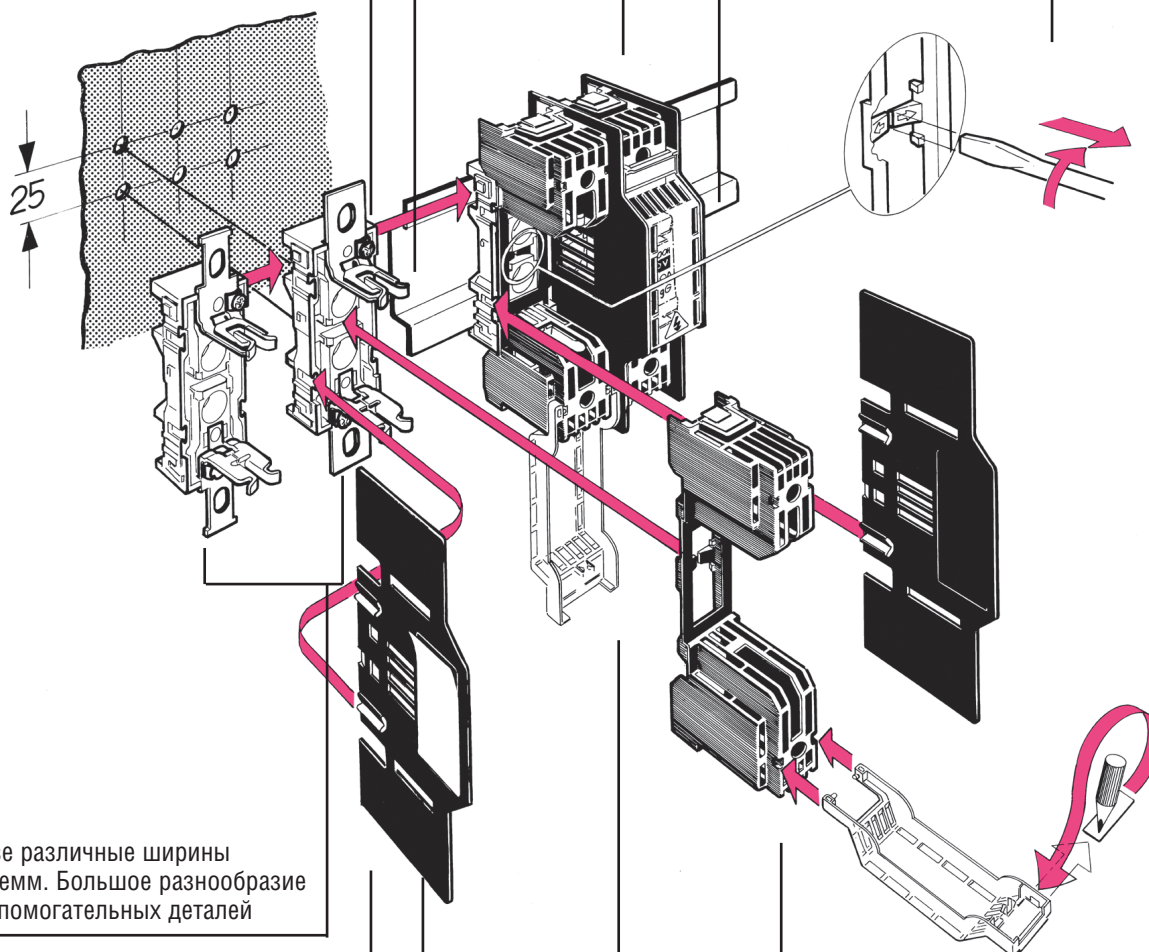

Держатель предохранителей OFAX00 160 A

Дополнительная клемма
2,5 мм², например, для
измерительных приборов

Крепление на винтах или
установка на DIN-рейке

Противоударный контакт предохранителя,
контактные пружины из нержавеющей
стали

Перфорация для кабелей
разных размеров

Предохранители
хорошо видны

Клеммные крышки
прищелкиваются

Две различные ширины
клемм. Большое разнообразие
вспомогательных деталей

Межфазная перегородка
прищелкивается

Дополнительные лейблы на
липкой ленте (в моделях S
включены в поставку)

Клеммная крышка

Прозрачная крышка
открывается на 180°

Табличка с шильдиками