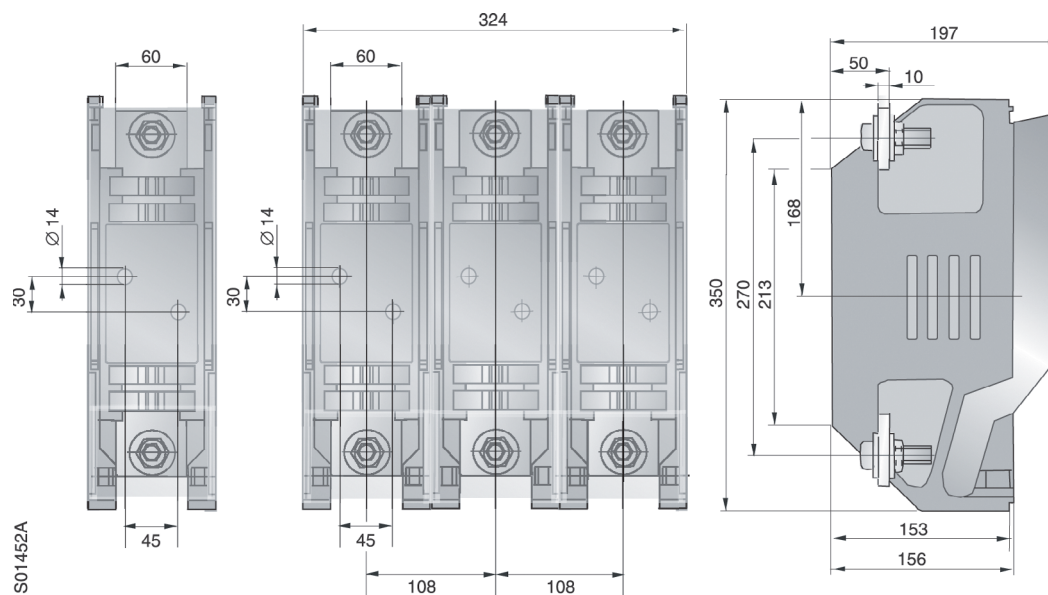

OFAX4AS1
OFAX4AS31