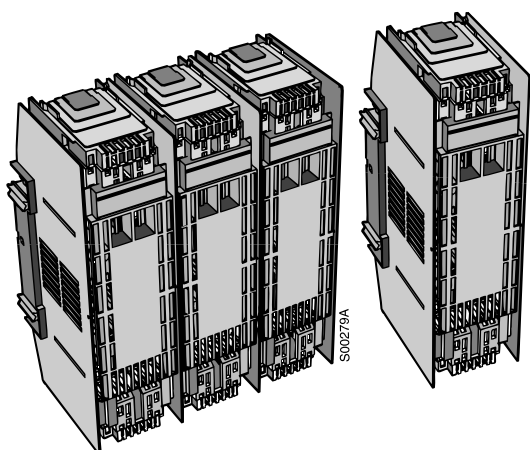

ГЛАВА 5

Держатель предохранителей OFAX от 2 до 1250 Ампер

Держатели предохранителей OFAX00, 1, 2, 3 и 4a

Держатель предохранителей OFAX спроектирован для плавких вставок до 1250 А в соответствии с требованиями МЭК 60269 -2-1.

Держатель предохранителей OFAX имеет модели 1- 2- 3- полюсного открытого типа или полностью защищенные IP 20 модели. Однополюсные модели с размерами 1, 2, и 3 могут подсоединяться друг к другу с помощью разнообразных

вспомогательных деталей для защиты рабочих элементов, межфазных разделителей клеммных крышек и крышек плавких вставок. Полюса размера 3 устанавливаются блоком с использованием отдельной соединительной детали.

Габарит 4a существует как одно- полюсный вариант и как два разных трех - полюсных варианта с отдельными крышками для плавких вставок или с одной крышкой.

Характеристики

Модель	Габарит по МЭК269-2, стандарт DIN43620	In (A)	Габарит плавкой вставки, HR
OFAX00_	00	160	000, 00
OFAX1_	1	250	0, 1
OFAX2_	2	400	1, 2
OFAX3_	3	630	2, 3
OFAX4A	4a	1250	4a

Простой монтаж и установка