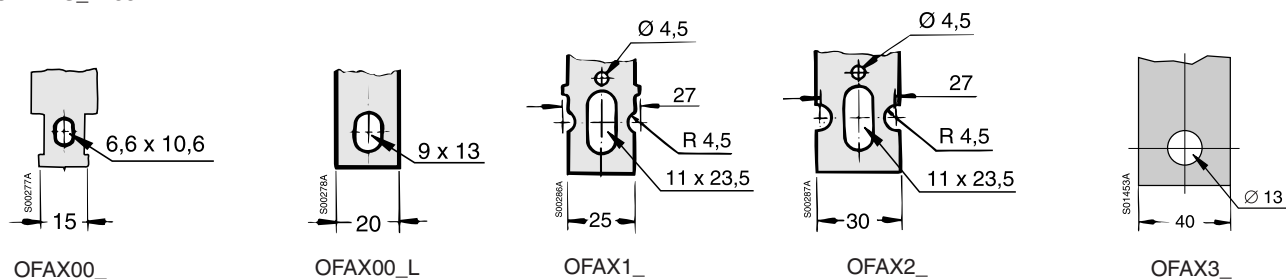

A1	A2	A3	B1	B2	B3	C	D	E	F	G	H1	H2	H3	fJ	K	L	M	N	O
OFAX00_	38	74	109	42	77	112	128	145	148	100	25	0	35	70	7.5	35	25.5	2	95	111
OFAX1_	59.5	114.5	169.5	64	119	174	225	240	250	175	25	30	85	140	10.5	55	41	5	109	123
OFAX2_	69.5	134.5	199.5	84	149	214	225	240	250	175	25	30	95	160	10.5	65	41	5	119	133
OFAX3_	60	141.5	223	84	164	246	241	270	265	210	25	30	82	164	10.5	81.5	38	3	142.5	

1) OFAX1S_: 119

2) OFAX1S_: 133