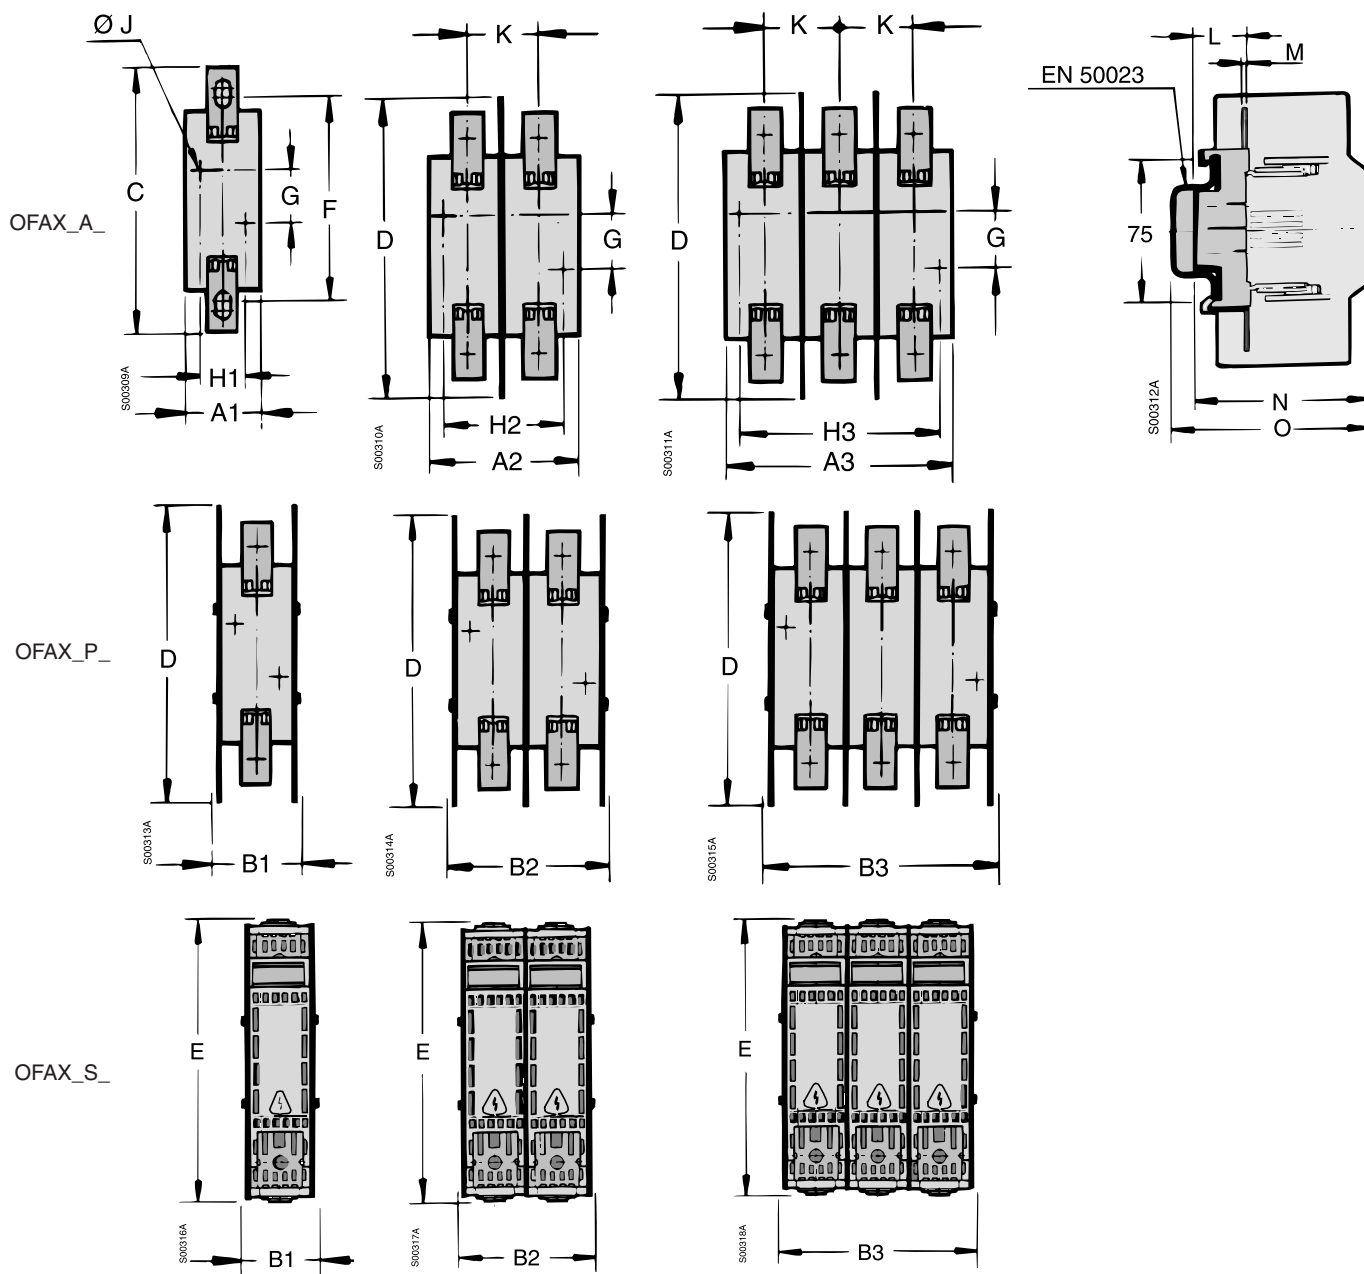

Держатель предохранителей OFAX

Габаритные размеры