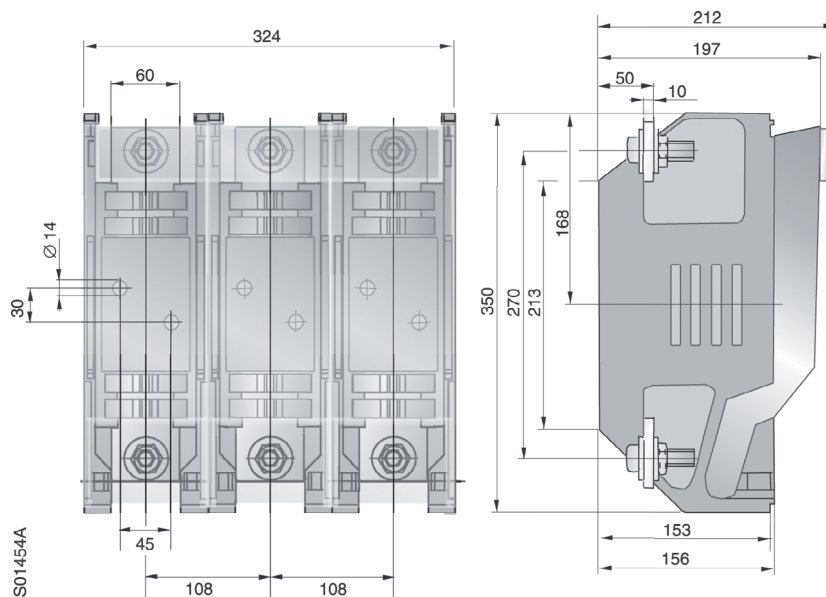

Держатель предохранителей OFAX

Габаритные размеры

OFAX4AS33