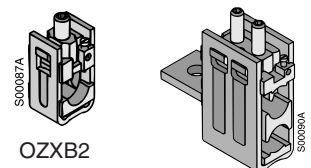

OZXB2 OZXB4 / OZXB6